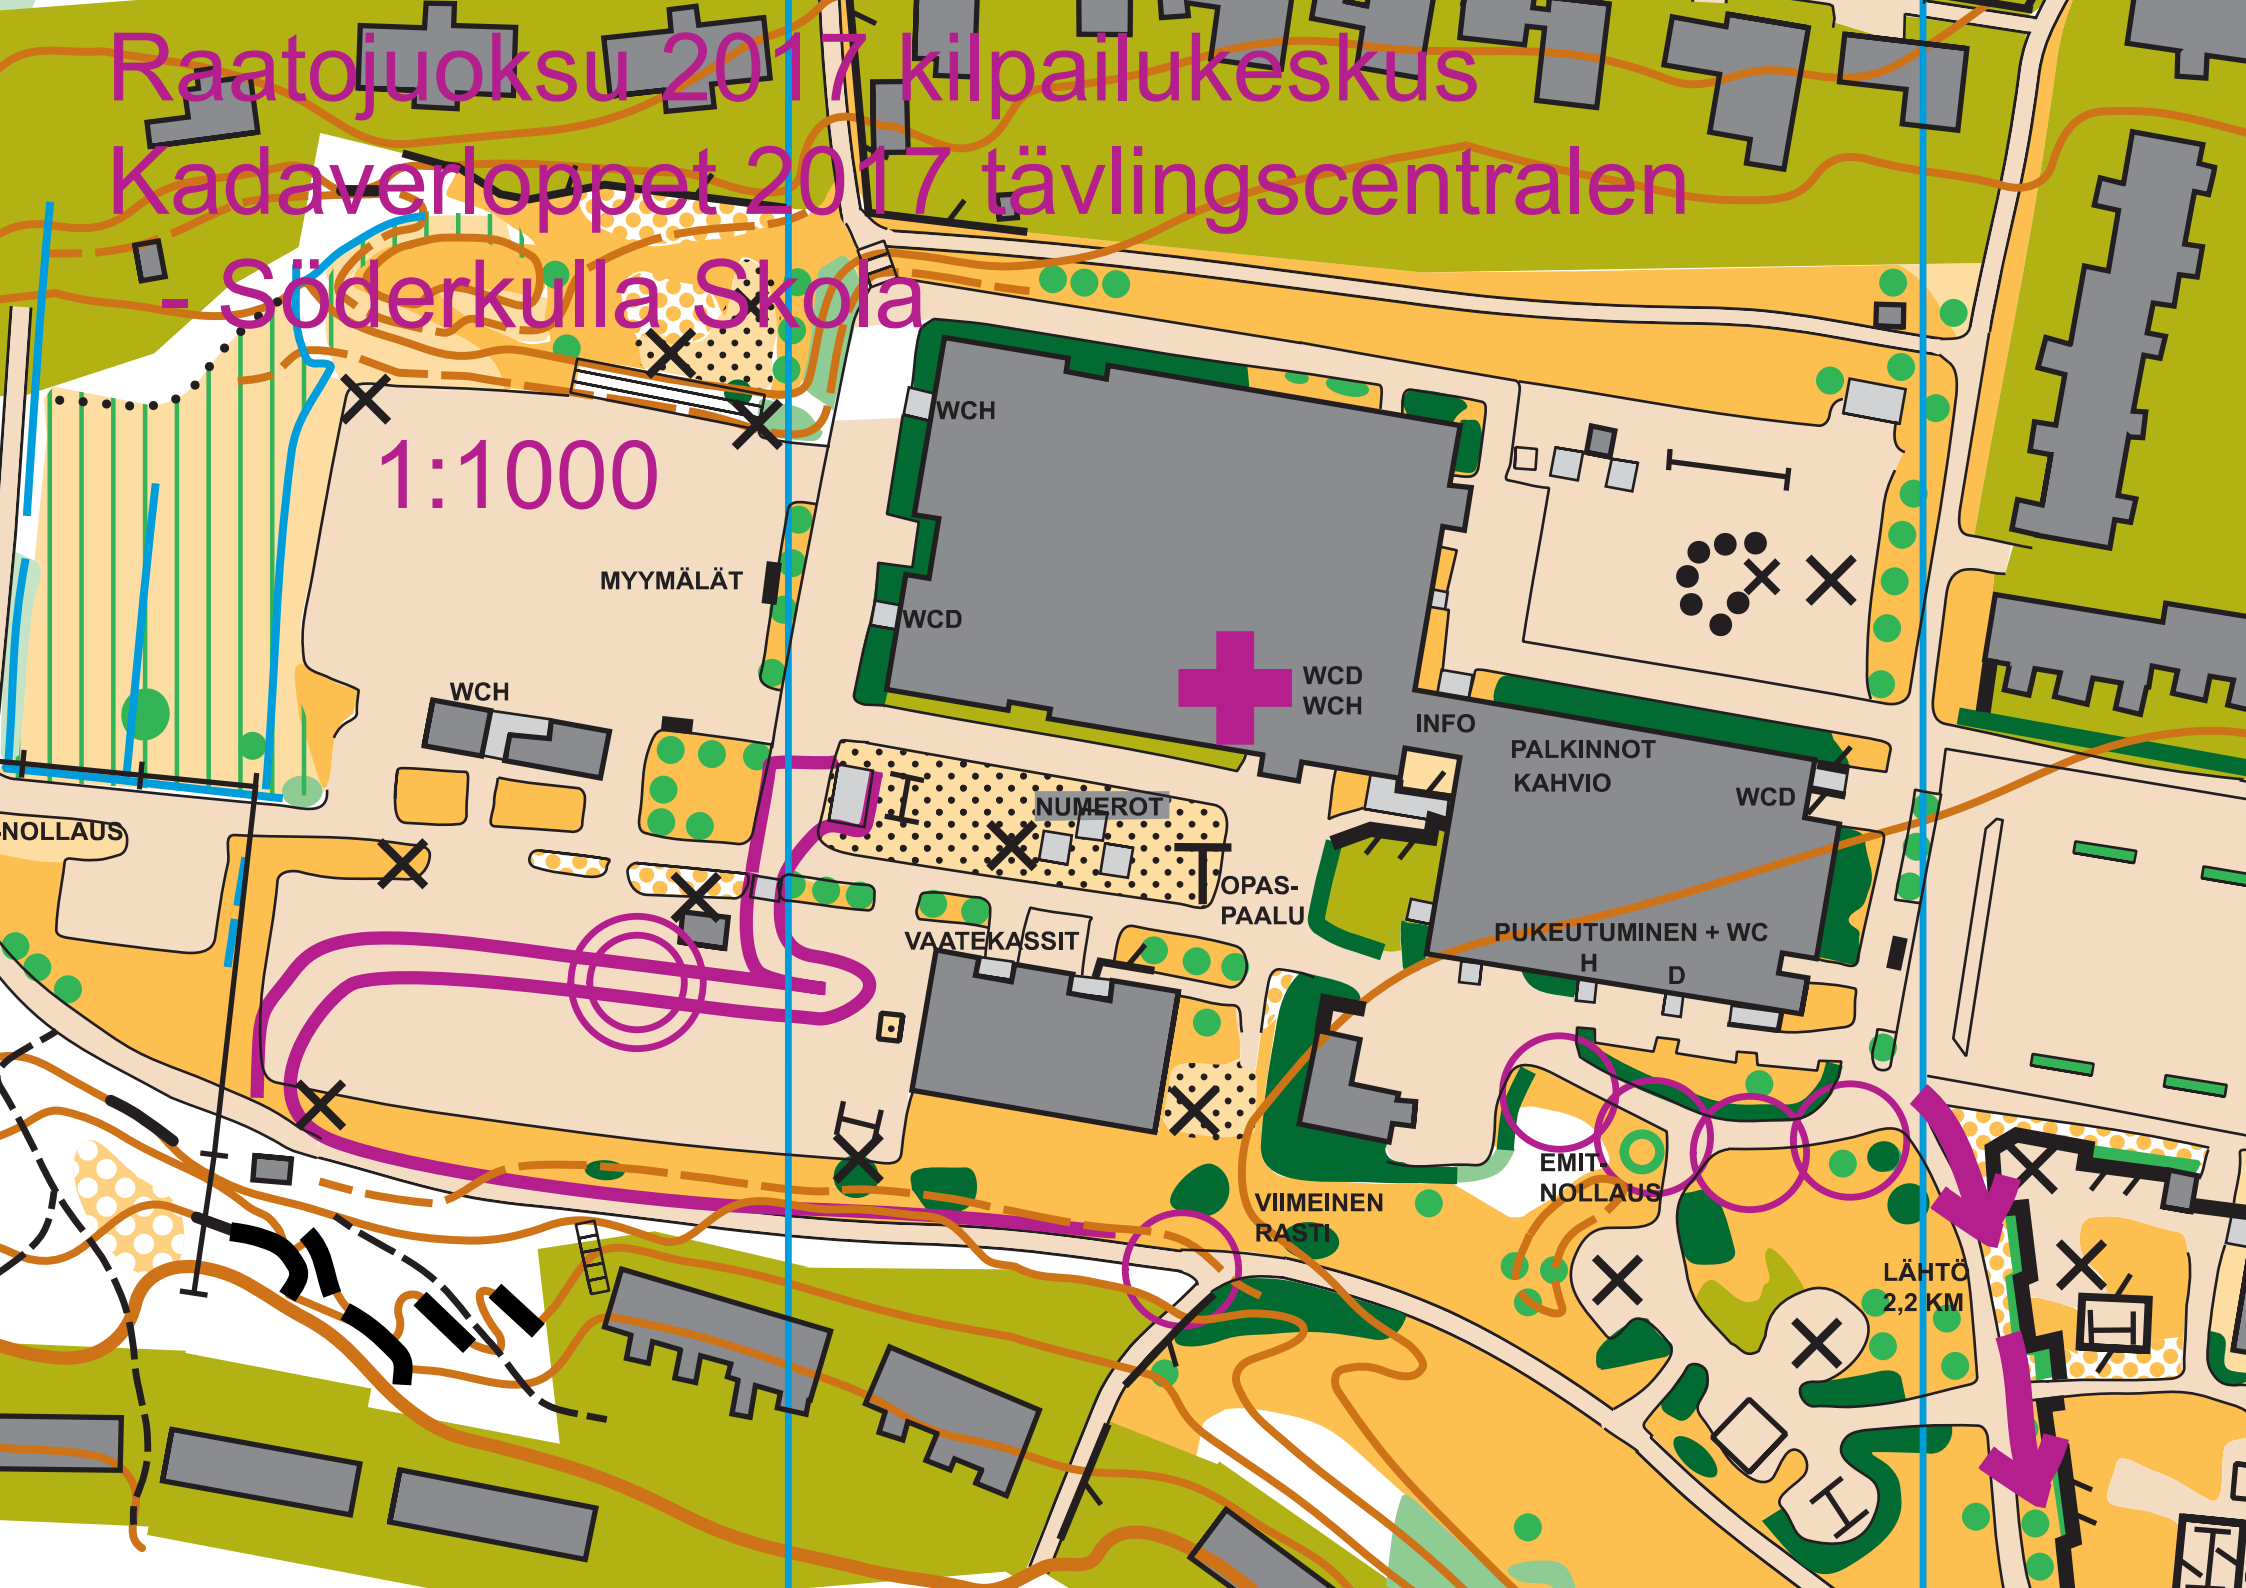

# Raatojuoksu 2017 kilpailukeskus Kadaverloppet 2017 tävlingscentralen - Söderkulla Skola

1:1000

MYYMÄLÄT

WCH

WCH

WCD

WCD  
WCH

INFO

LÄHTÖ  
2,2 KM